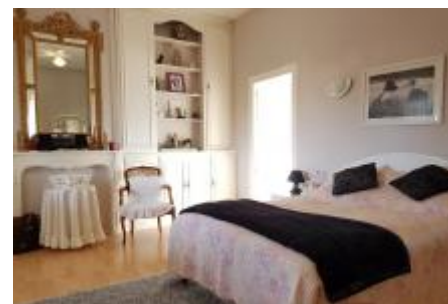

Grande Maison familiale avec piscine

Labarde

Référence : B2846

Prix Net Vendeur : 425000 €

Honoraires : 5.00 %

Type : Maison

Surface : 220

Chambres : 5

Terrain : 1088

Exposition : EST-OUEST

Pièces : 7

Type de cuisine : américaine équipée

Salles de bains : 2

WC : 3

Murs mitoyens : 1

Chauffage : individuel

Taxe foncière : 1200

Parking : 2

Terrasse : Oui

Prix : 446 250 €

Description du bien :

Nous vous proposons cette grande et très lumineuse demeure familiale, située au milieu des vignes mais également à quelques minutes d'un grand centre commercial et de ses boutiques, restaurants et cinéma ou encore à environ 20 minutes de la rocade bordelaise. Vous y trouverez : un grand salon avec son insert donnant sur une véranda, une cuisine équipée et son cellier, une salle à manger, 4 chambres (possible 5), 2 salles de bain équipées baignoires, cabines de douche et doubles vasques, 2 wc indépendants, un beau bureau en espace ouvert. Beaucoup d'espace de convivialité qui permettront à une grande famille de vivre ensemble ou en autonomie.

A l'extérieur tout est prévu pour recevoir famille et amis pour des moments de détente partagés: un jardin clos et arboré, de belles terrasses en bois, une piscine, un coin cuisine extérieur, une douche à l'italienne et son wc indépendant, ainsi qu'un cabanon à bois, place de parking.

A visiter vraiment sans tarder.

Retrouver ce bien sur :

<http://www.calliope-immobilier.com/593-acheter-grande-maison-familiale-avec-piscine-labarde.html>