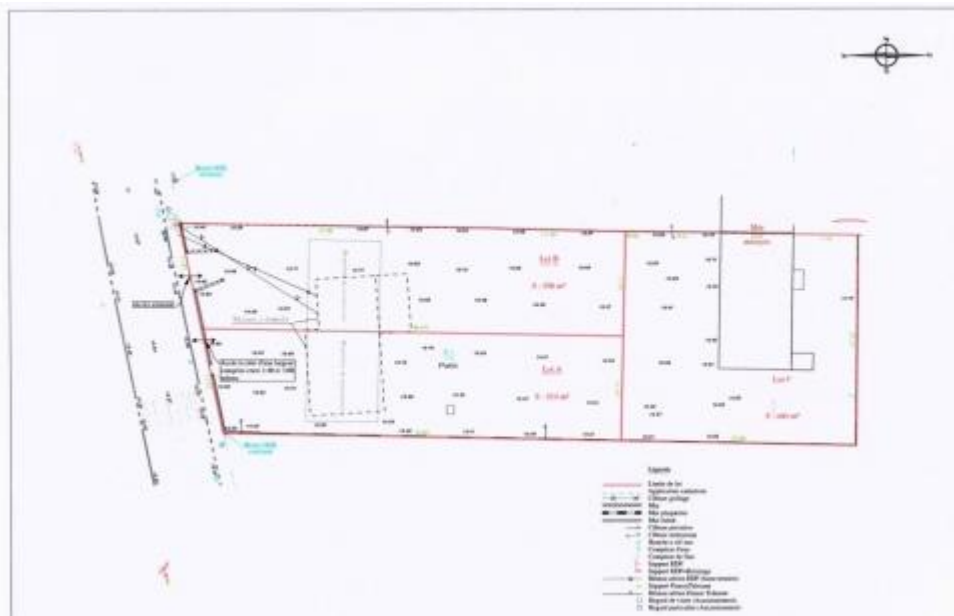

## JOLI TERRAIN 558 M2 CENTRE PAREMPUYRE EN EXCLUSIVITE ET NON

### Parempuyre

**Référence :** J2889  
**Prix Net Vendeur :** 165499.3 €  
**Honoraires :** 9.37 %  
**Type :** Terrain  
**Surface :** 558  
**Terrain :** 558  
**Type de cuisine :** aucune  
**Chauffage :** individuel sol  
**Terrasse :** NON  
**Viabilisé :** OUI

#### EXCLUSIVITE - PAREMPUYRE

Au calme, jolie parcelle de 558 m2 (46 x 12 environ) en 1ère ligne. Partiellement viabilisée.

Retrouver ce bien sur :

<https://www.calliope-immobilier.com/675-acheter-joli-terrain-558-m2-centre-parempuyre-en-exclusivite-et-non--parempuyre.html>