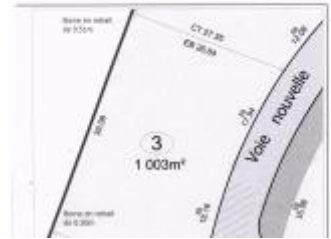

JOLI TERRAIN VIABILISE DE 1003 M2

Le Pian-Médoc

Référence : J2958
Prix Net Vendeur : 250000 €
Honoraires : 8.80 %
Type : Terrain
Surface : 1003
Terrain : 1003
Type de cuisine : aucune
Chauffage : individuel gaz
Viabilisé : OUI

Prix : 272 000 €

Description du bien :

LOT (No3) d'un lotissement de 6 lots à bâtir sur la commune du Pian MEDOC.
1003 m2 viabilisé (EAU/ELEC/TAE/TEL). 250 m2 d'emprise au sol.
Prévoir en sus PFAC et frais (ASL/Prov pour dégradation). Droits d'enregistrement réduits.
A voir très vite.
Les informations sur les risques auxquels ce bien est exposé sont disponibles sur le site Géorisques :
www.georisques.gouv.fr