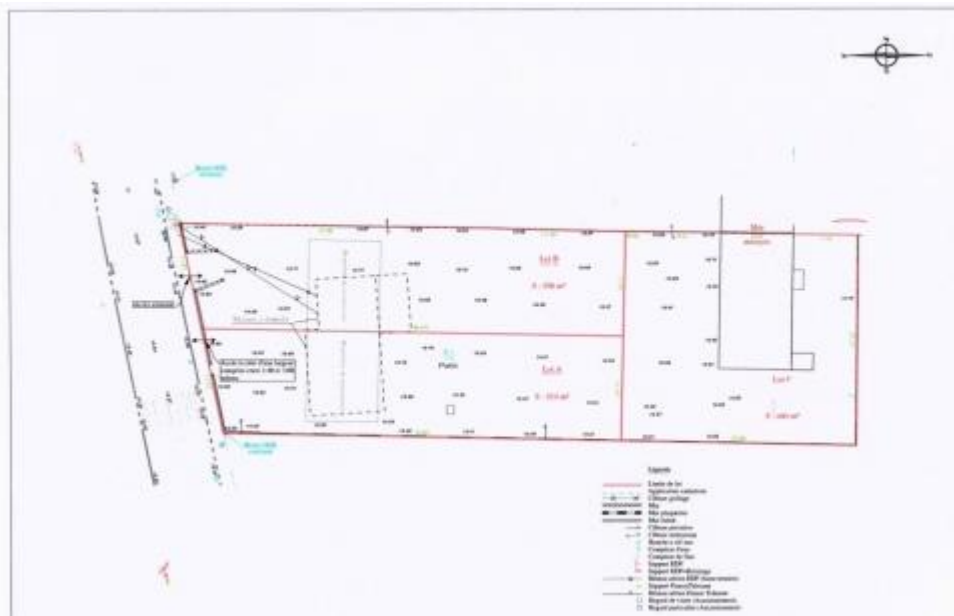

JOLI TERRAIN 558 M2 CENTRE PAREMPUYRE EN EXCLUSIVITE ET NON

Parempuyre

Référence : J2889
Prix Net Vendeur : 165499.3 €
Honoraires : 9.37 %
Type : Terrain
Surface : 558
Terrain : 558
Type de cuisine : aucune
Chauffage : individuel sol
Terrasse : NON
Viabilisé : OUI

Prix : 181 000 €

Description du bien :

EXCLUSIVITE - PAREMPUYRE

Au calme, jolie parcelle de 558 m2 (46 x 12 environ) en 1ère ligne. Partiellement viabilisée.

Retrouver ce bien sur :

<https://www.calliope-immobilier.com/675-acheter-joli-terrain-558-m2-centre-parempuyre-en-exclusivite-et-non--parempuyre.html>